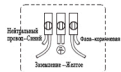

Инструкция сборки:

- 1 Настенный анкер
- 2 Вкрутить
- 3 Самонарезающий винт
- 4 Клемма
- 5 Болт
- 6 Лампа
- 7 Плафон
- 8 Болт

Размер базы:

Габаритные размеры:

Артикул товара: MEDICI AP1