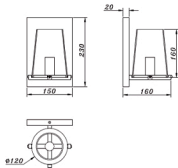

Инструкция сборки:

- 1 Настенный анкер
- 2 Вкрутить
- 3 Самонарезающий винт
- 4 Клемма
- 5 Болт
- 6 Лампа
- 7 Плафон
- 8 Болт

Размер базы:

Габаритные размеры:

Артикул товара: MEDICI AP1