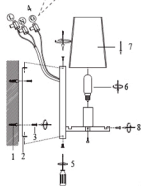

Инструкция сборки:

- 1 Настенный анкер
- 2 Вкрутить
- 3 Самонарезающий винт
- 4 Клемма
- 5 Болт
- 6 Лампа
- 7 Плафон
- 8 Болт

Размер базы:

Габаритные размеры:

Артикул товара: MEDICI AP1