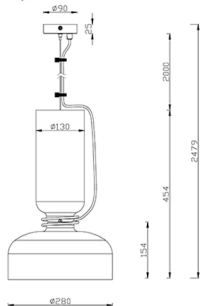

## Размер базы

## Габаритные размеры

Product coding: UNO SP1.3