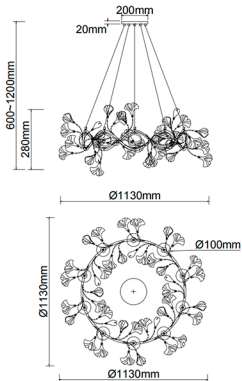

## Габаритные размеры

Наименование артикула: COLIBRI SP10