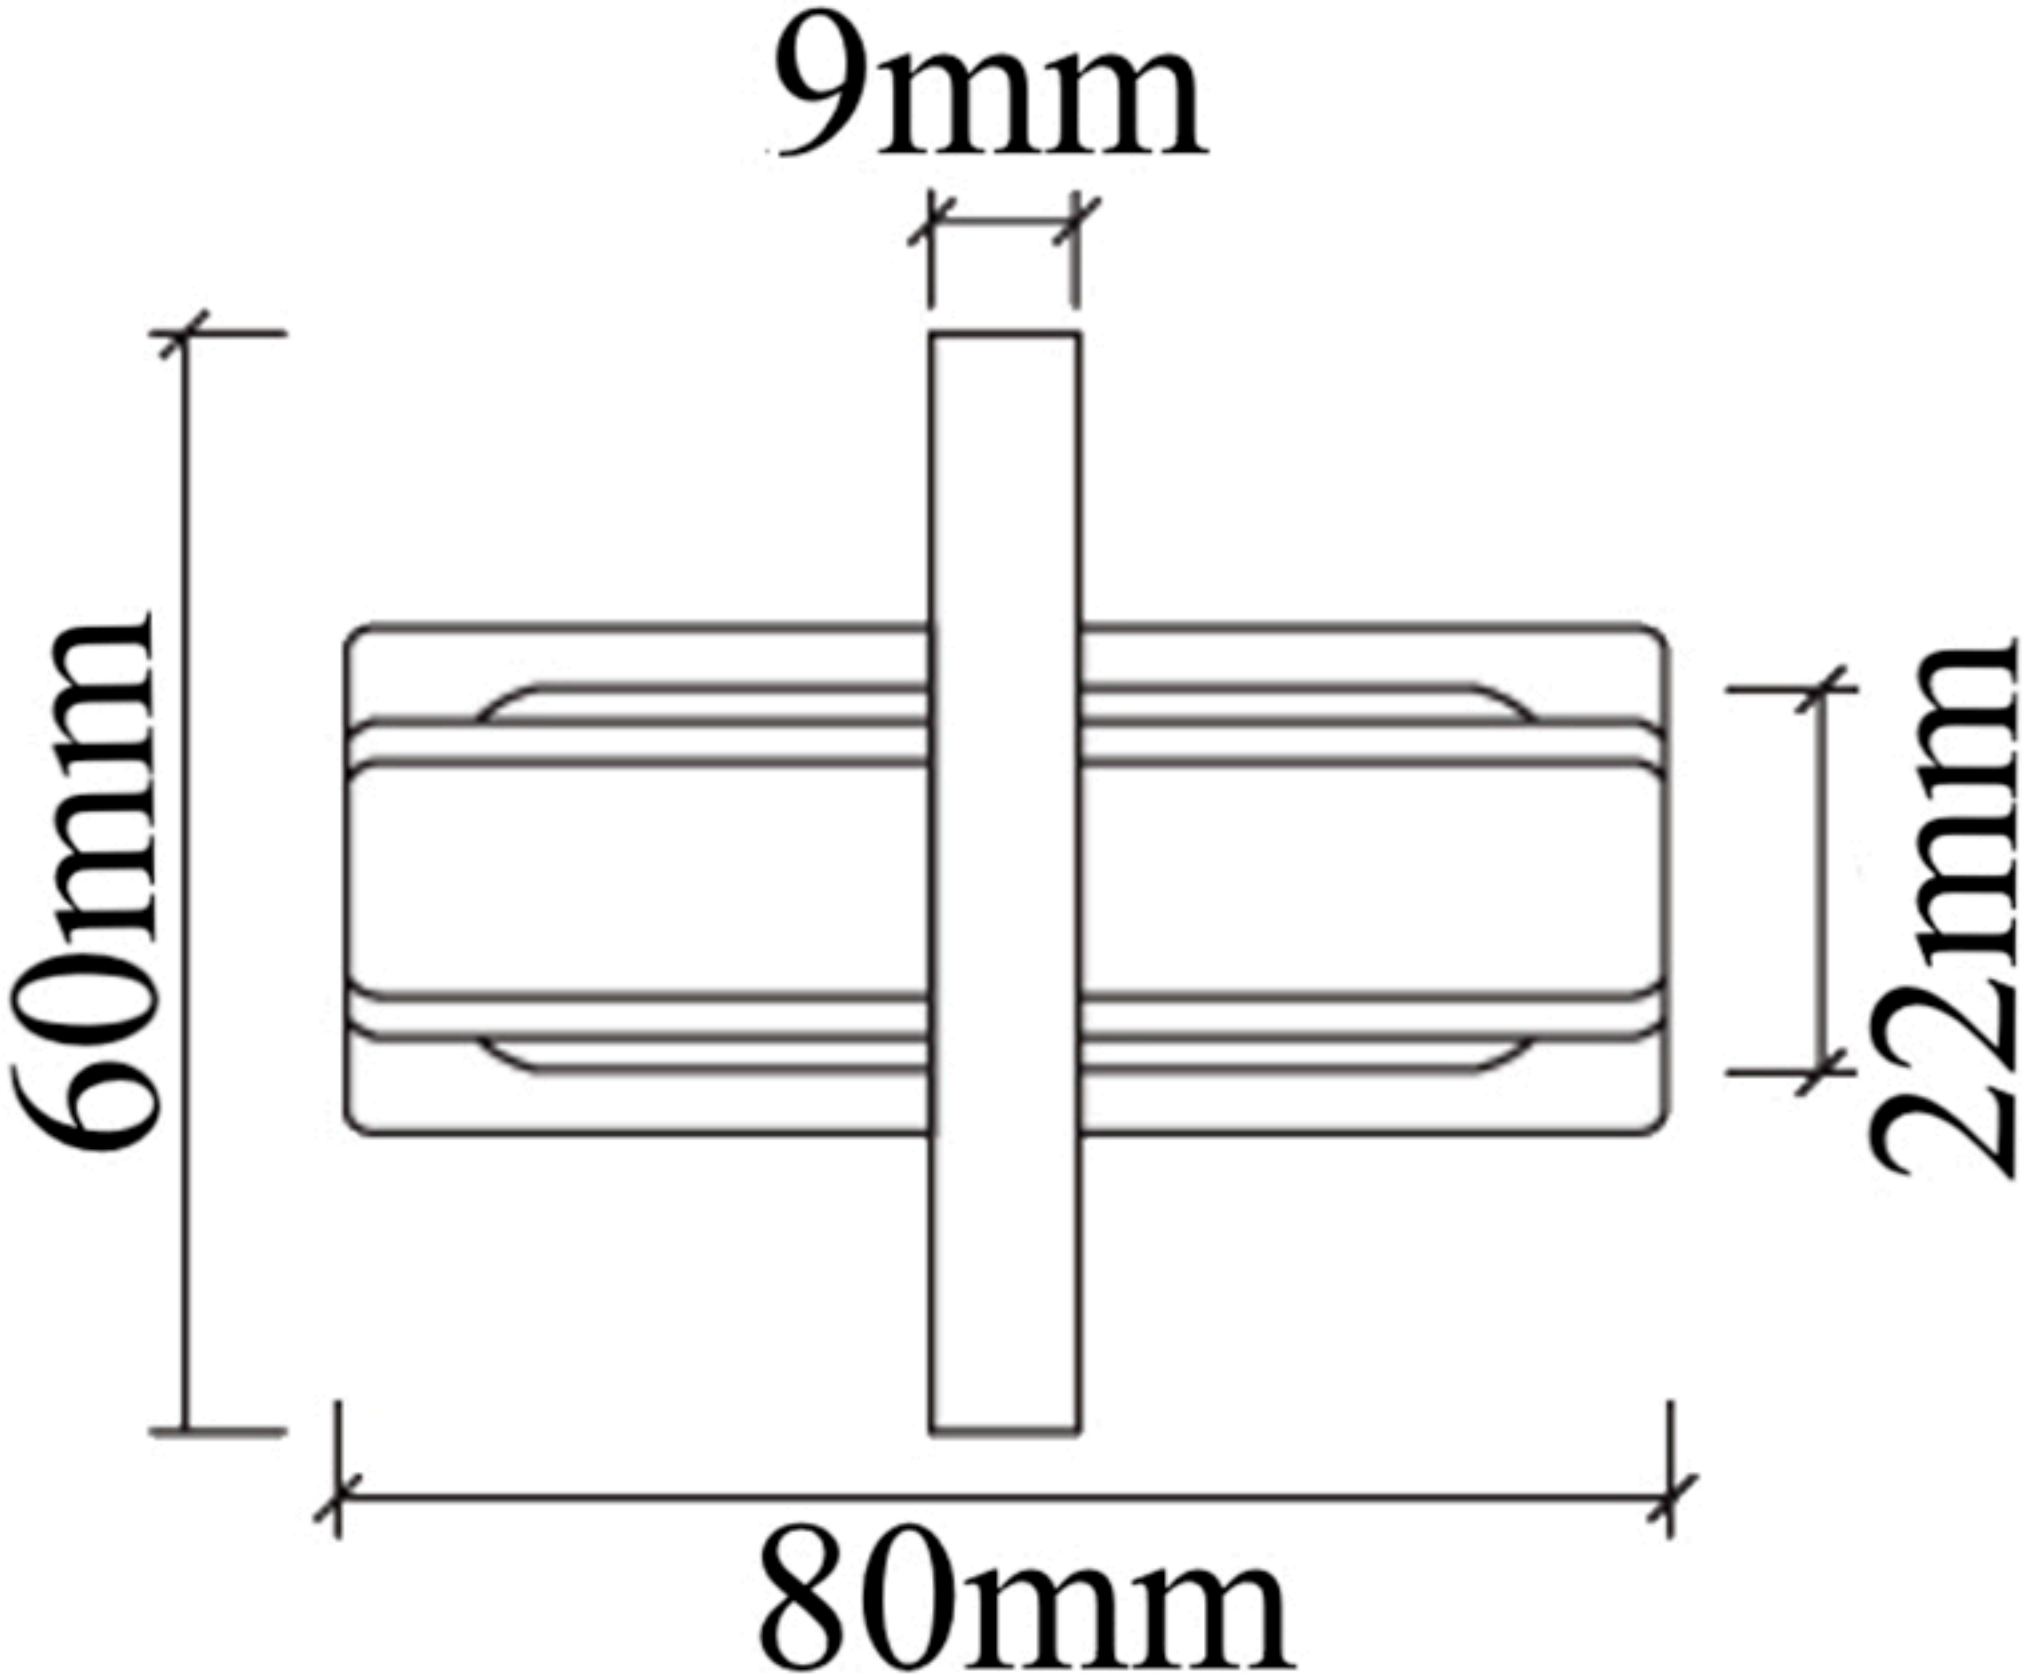

Габаритные размеры

Наименование товара: CLT 0 2211 01