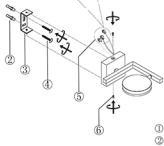

Инструкция по сборке:

1. Выключить АС
2. Настенный анкер
3. Закрепить планку к потолку
4. Саморез
5. Болт

Размер базы

Габаритные размеры

Артикул: CLT 027W V2