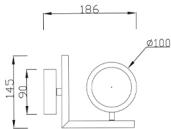

Инструкция по сборке:

1. Выключить АС
2. Настенный анкер
3. Закрепить планку к потолку
4. Саморез
5. Болт

Размер базы

Габаритные размеры

Артикул: CLT 027W V2