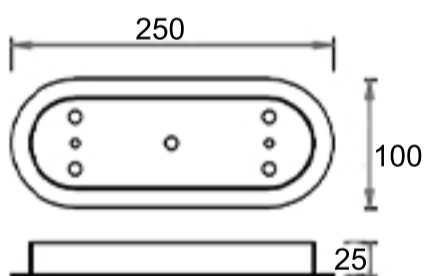

## Размер базы

## Габаритные размеры

Product coding: OVIEDO SP12 L1200