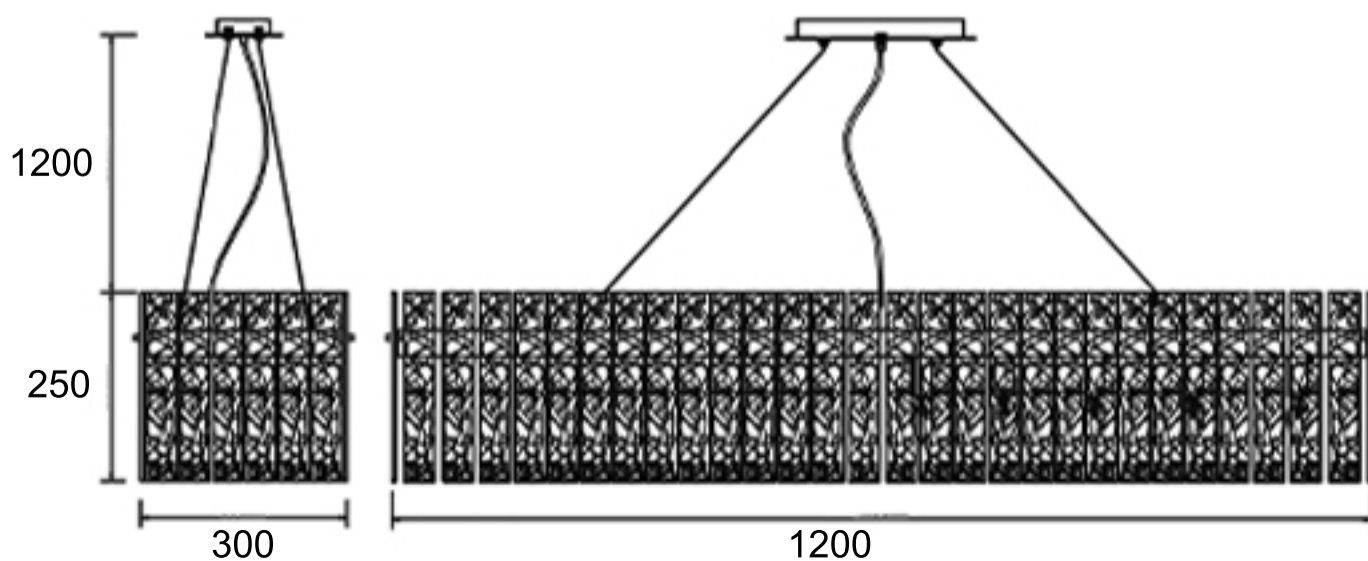

## Размер базы

## Габаритные размеры

Product coding: OVIEDO SP12 L1200