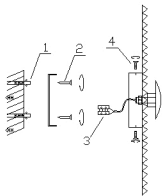

Инструкция по сборке:

1. Настенный анкер
2. Саморез
3. Клемма
4. Гайка

Размер базы:

Габаритные размеры:

Артикул товара: HOLA AP4W LED D350