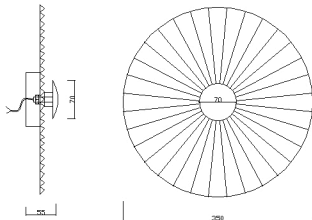

Инструкция по сборке:

1. Настенный анкер
2. Саморез
3. Клемма
4. Гайка

Размер базы:

Габаритные размеры:

Артикул товара: HOLA AP4W LED D350