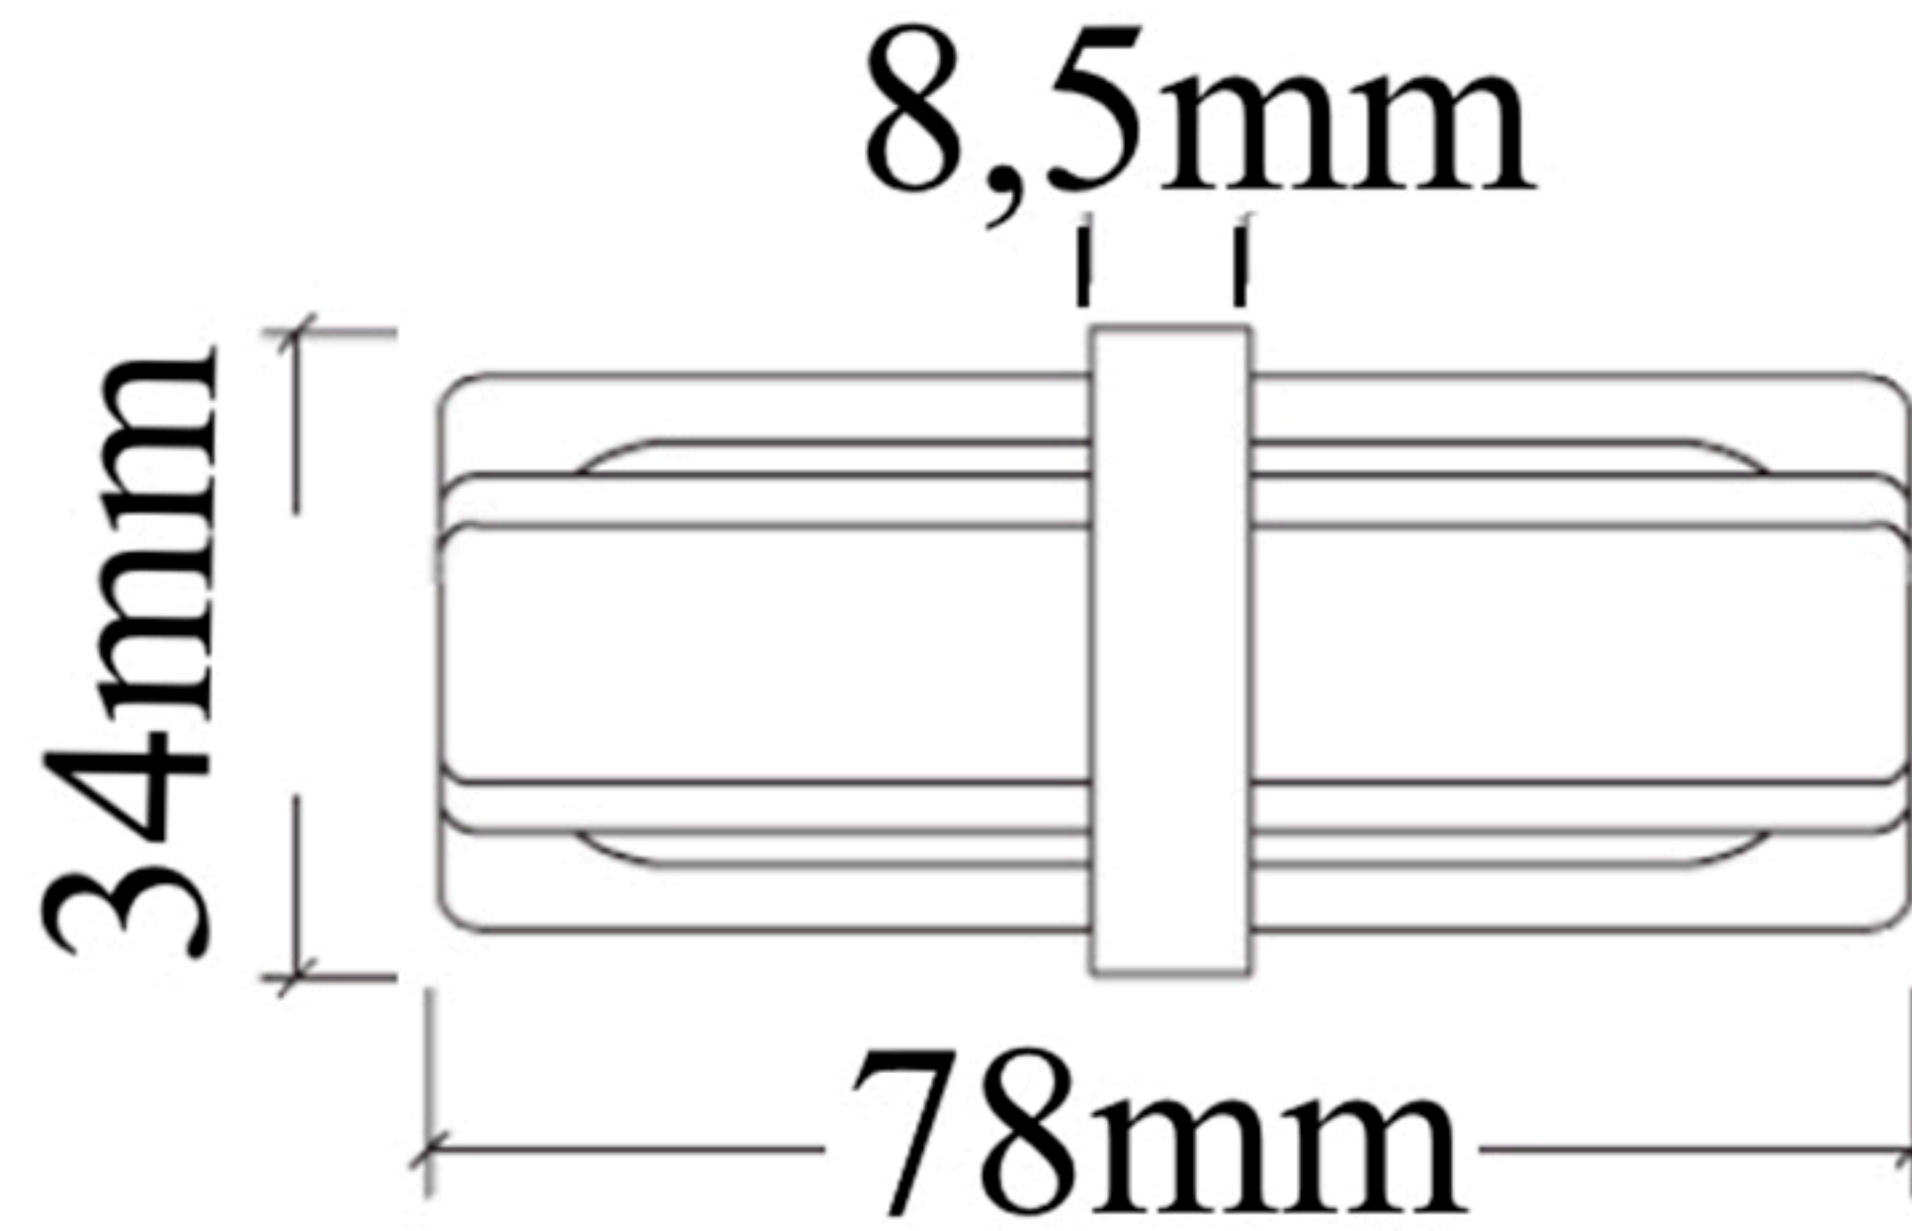

Габаритные размеры

Наименование товара: CLT 0.211 06