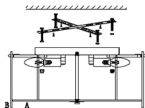

Инструкция по сборке:

Габаритные размеры:

A=  $\phi$  463mm-1pcs  
B=29pcs

$\phi$  500\*H210mm

E14\*40W\*6pcs

Наименование товара: OVIEDO PL6