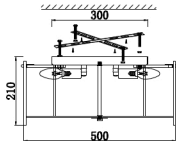

Инструкция по сборке:

Габаритные размеры:

A=  $\phi$  463mm-1pcs  
B=29pcs

$\phi$  500\*H210mm

E14\*40W\*6pcs

Наименование товара: OVIEDO PL6