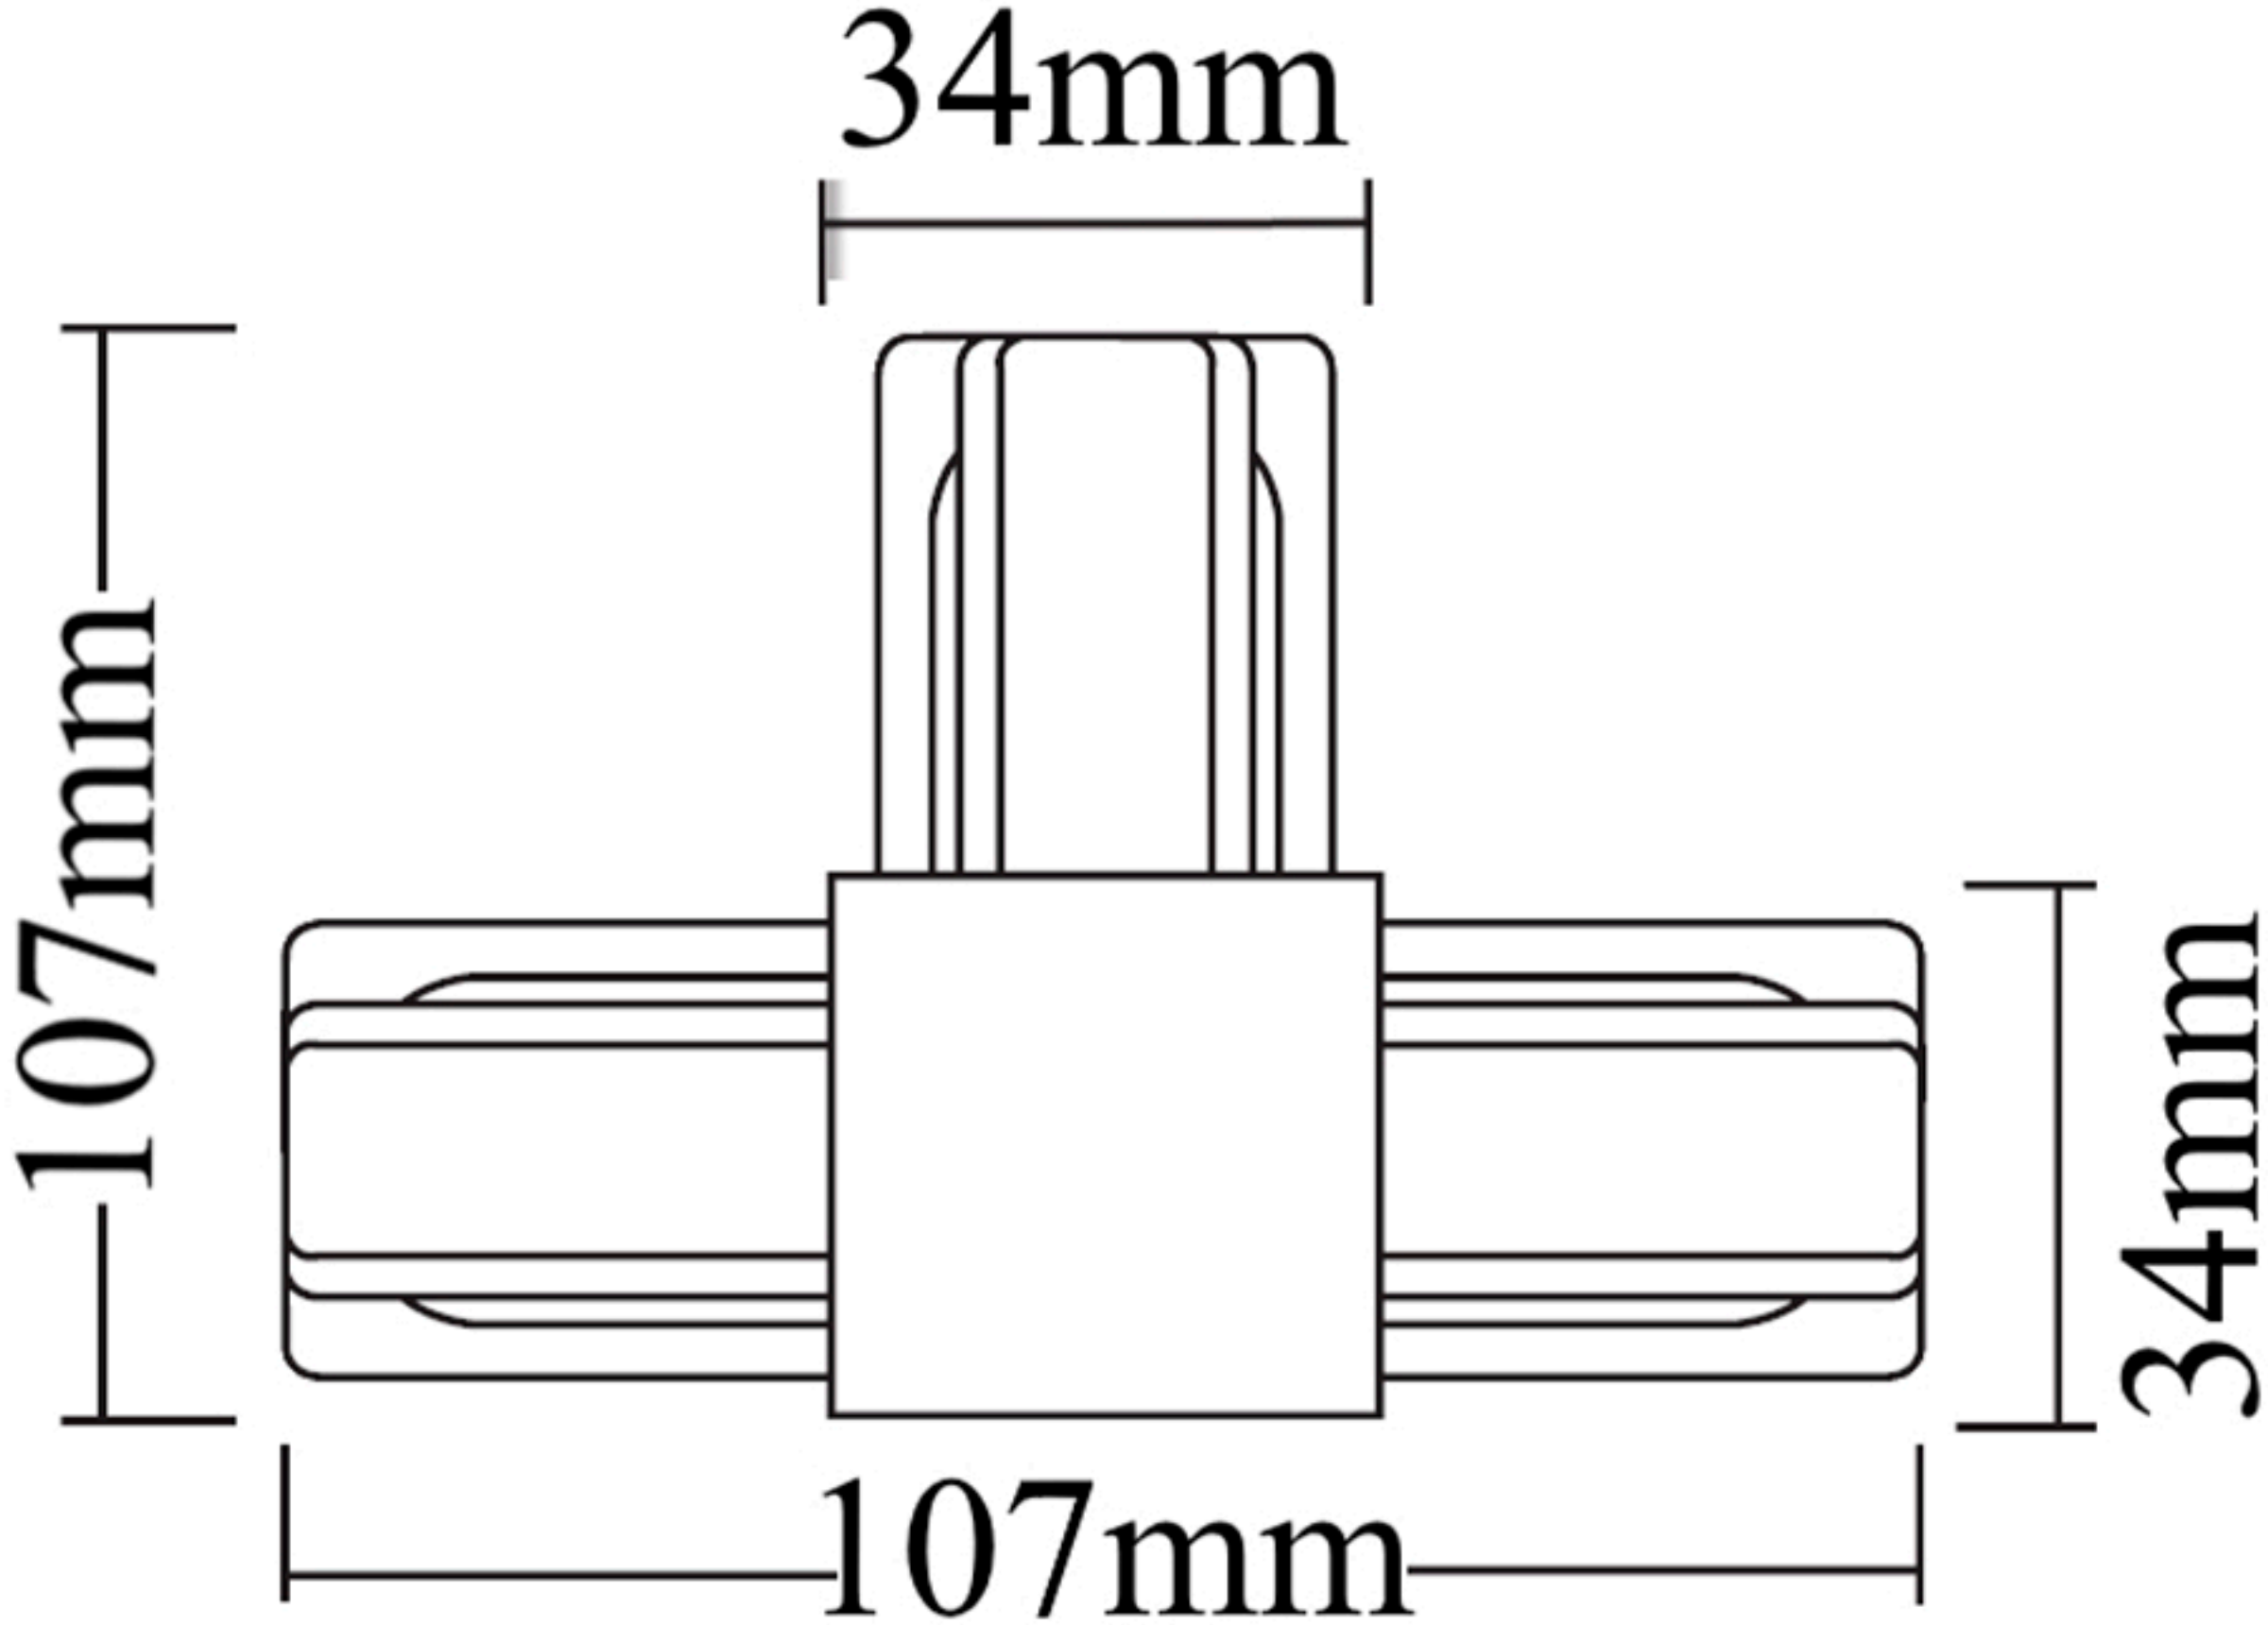

Габаритные размеры

Наименование товара: CLT 0.211 08