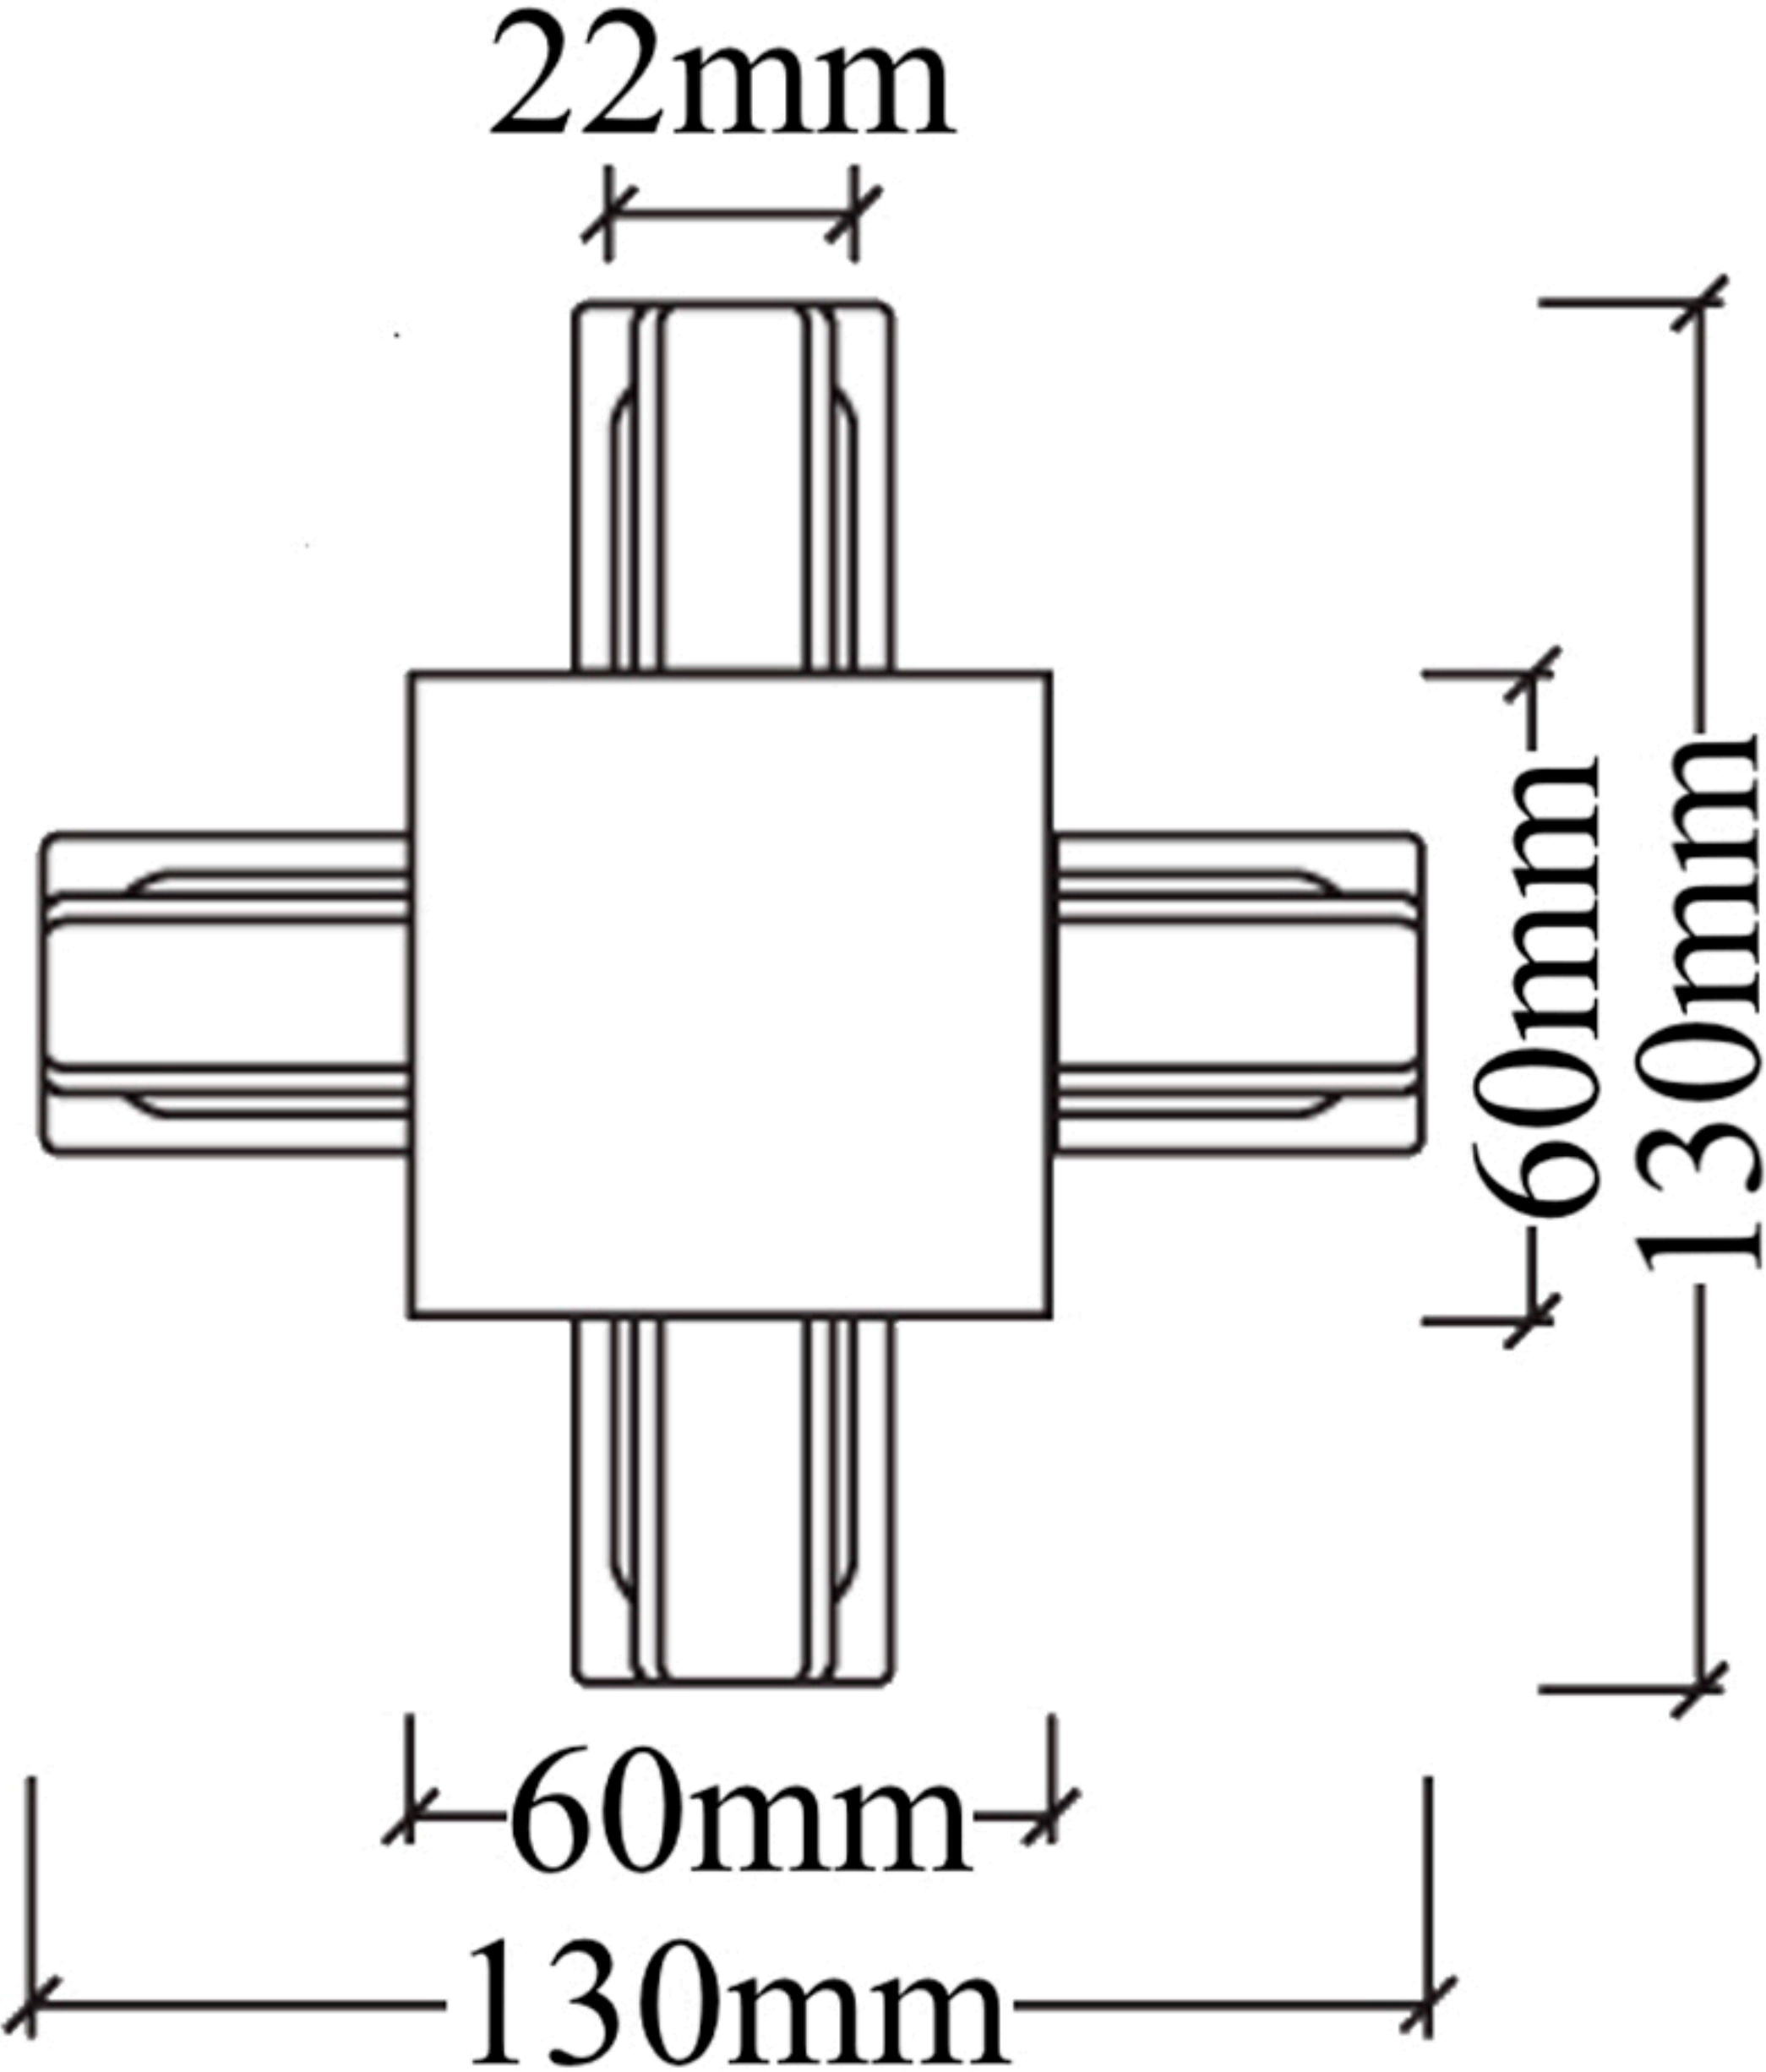

Габаритные размеры

Наименование товара: CLT 0.2211 04