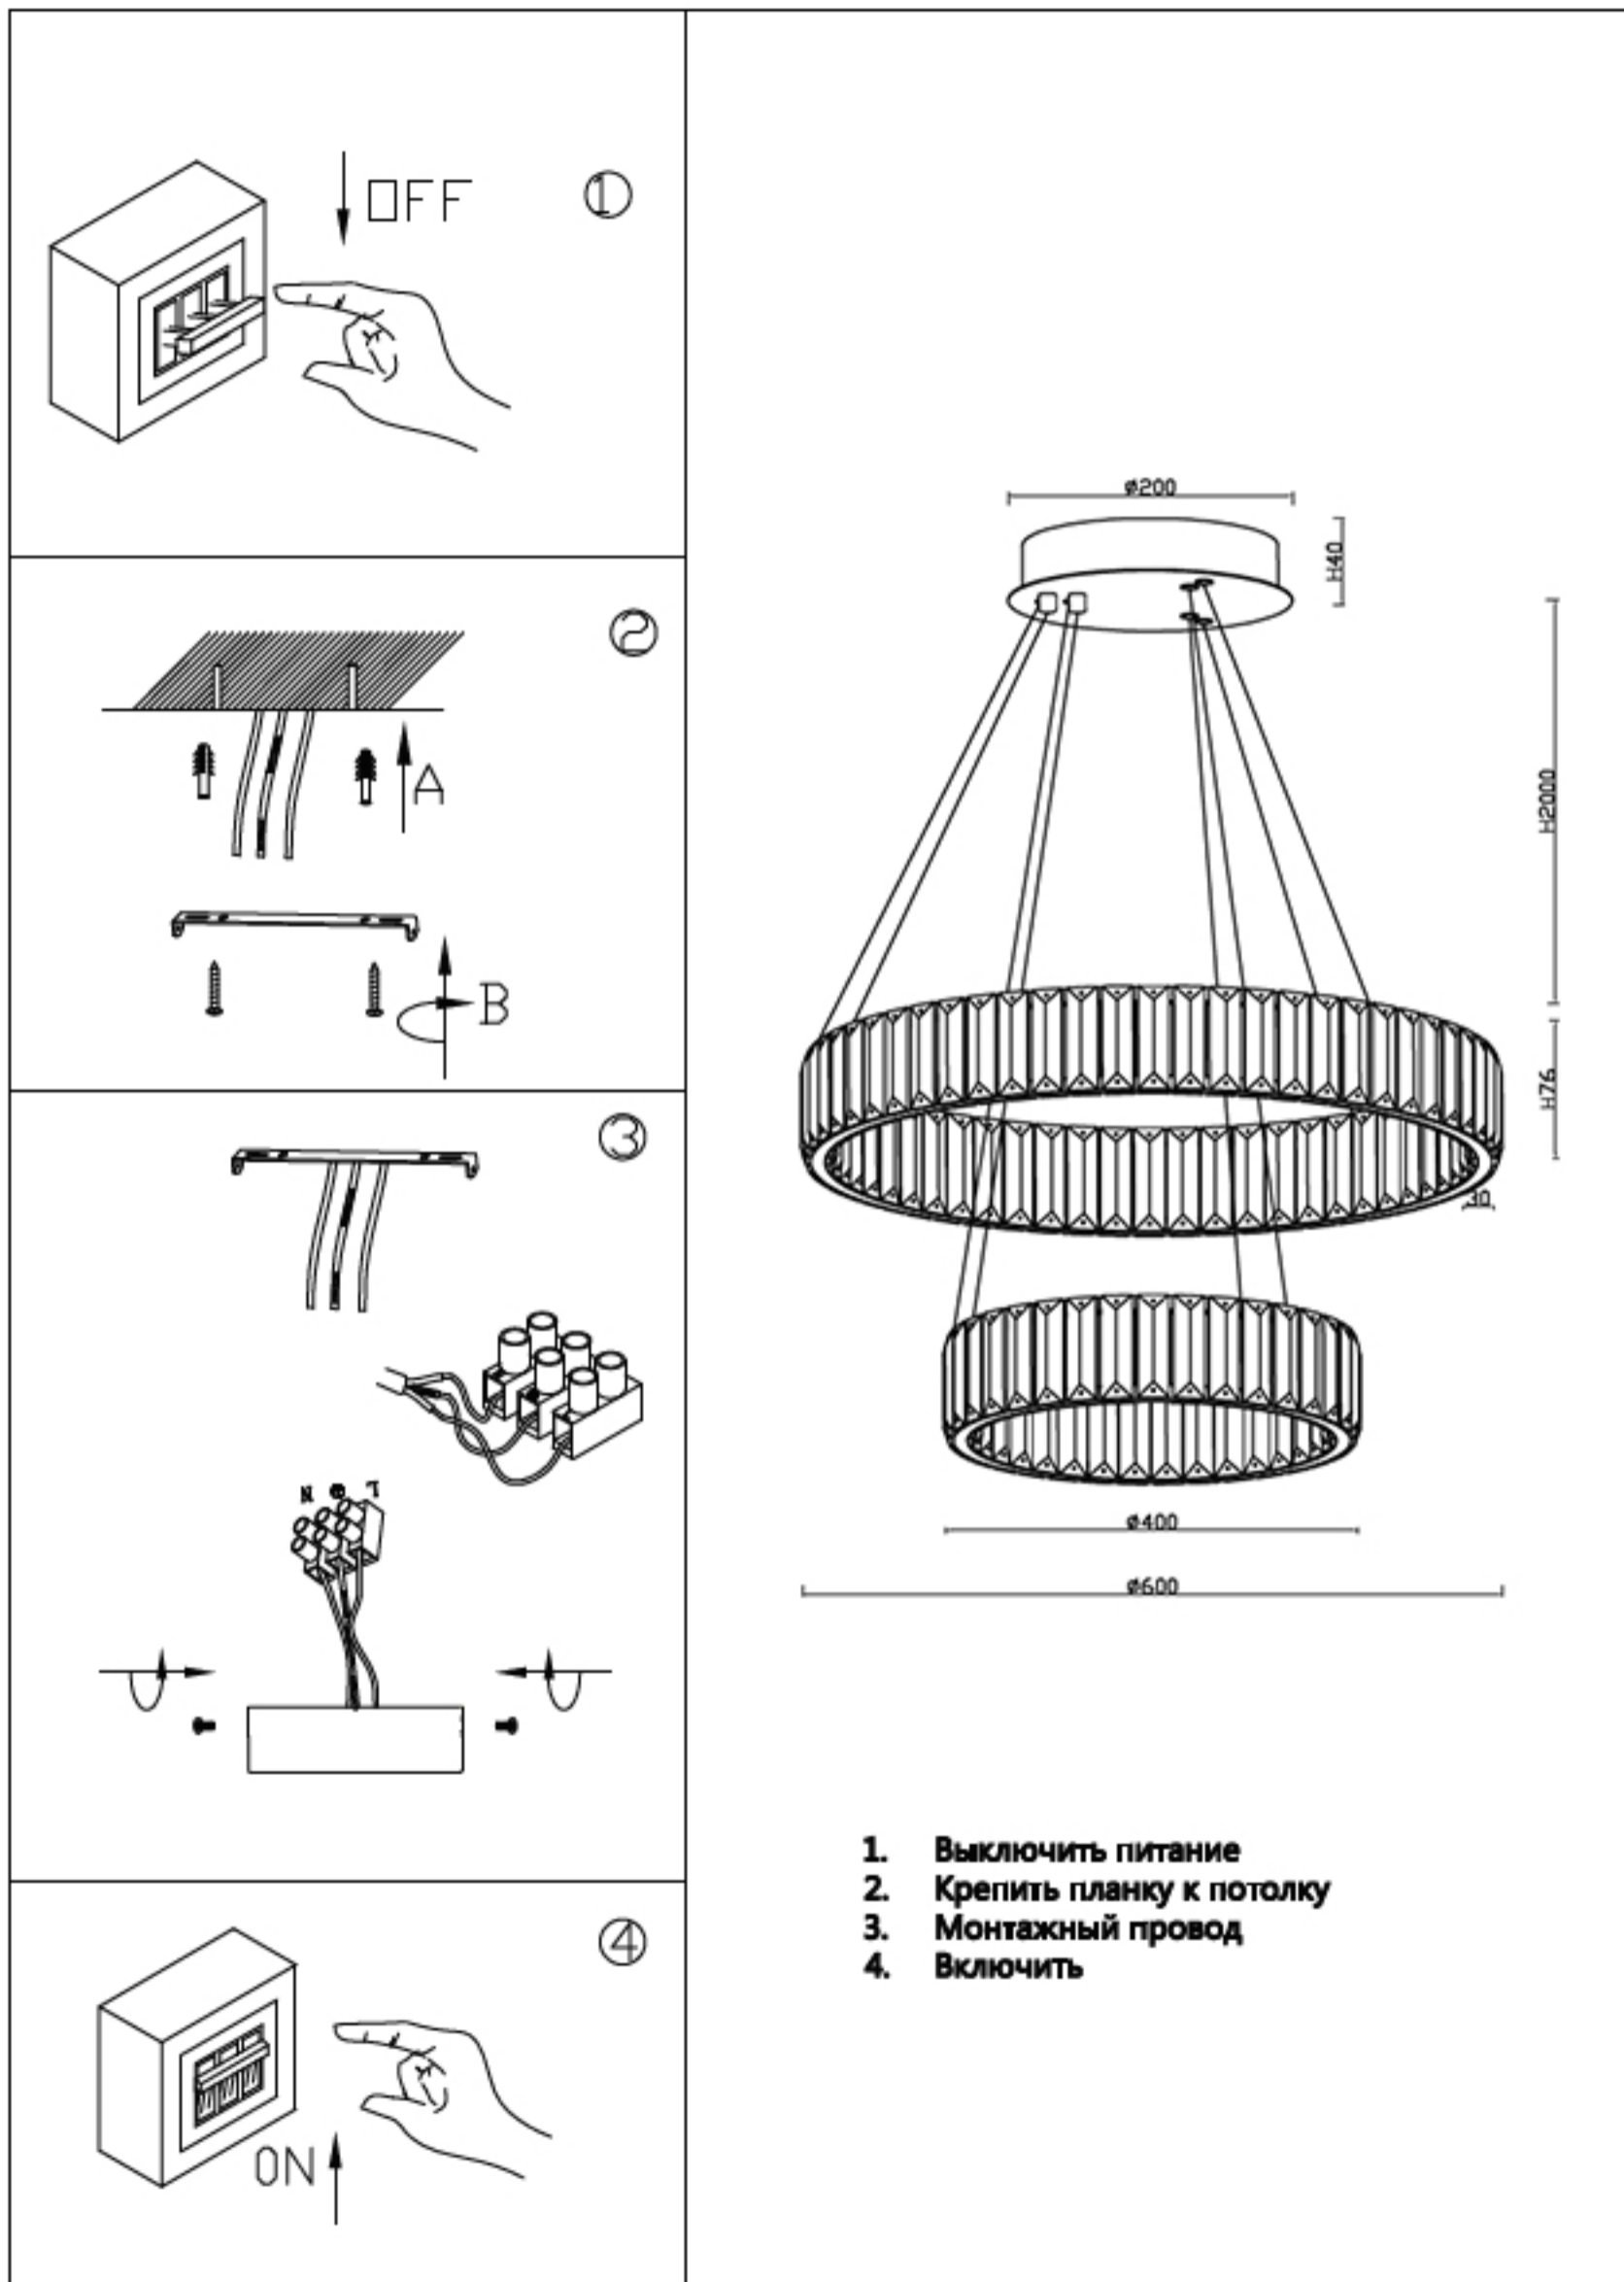

Инструкция по сборке

Product coding: MUSIKA SP100W LED