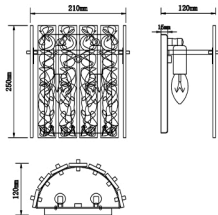

Инструкция по сборке

Размер базы

Габаритные размеры

Product coding: OVIEDO AP2